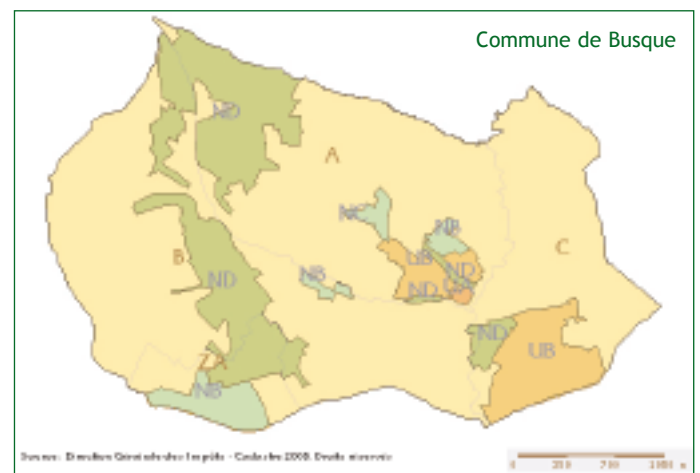

MapCité

Presque un an déjà que nos communes exploitent l'extranet cartographique de Tarn et Dadou pour consulter les données cadastrales et les documents d'urbanisme. Cet outil performant autorise une consultation aisée de ces informations remplaçant ainsi les planches cadastrales sur papier et les microfiches. Nous avons désormais l'accord de la DGI (Direction générale des impôts) et de la CNIL (Commission nationale informatique et liberté) pour pouvoir diffuser un certain nombre de ces données auprès du grand public. Ainsi, dès la première quinzaine de janvier, vous pourrez consulter le plan cadastral et les documents d'urbanisme de votre commune (POS, PLU... avec le règlement associé). De nouvelles données viendront par la suite enrichir ce géo-portail local. L'utilisation de ce nouveau service Internet ne nécessite aucun téléchargement et est très largement compatible (Windows, Mac, Linux/Internet Explorer, Mozilla Firefox, Opéra...). Rendez-vous donc l'année prochaine à l'adresse suivante : www.cc-tarndadou.fr/sint.php

Service SINT : 05 63 81 59 01

Responsable : Olivier Gauly - olivier.gauly@cc-tarndadou.fr

S.I.G. : Chantal Escourrou - sig@cc-tarndadou.fr

PAO - Site internet : Valérie Desprats - pao@cc-tarndadou.fr

Conseil technique : Joël Viscarros - informatique@cc-tarndadou.fr